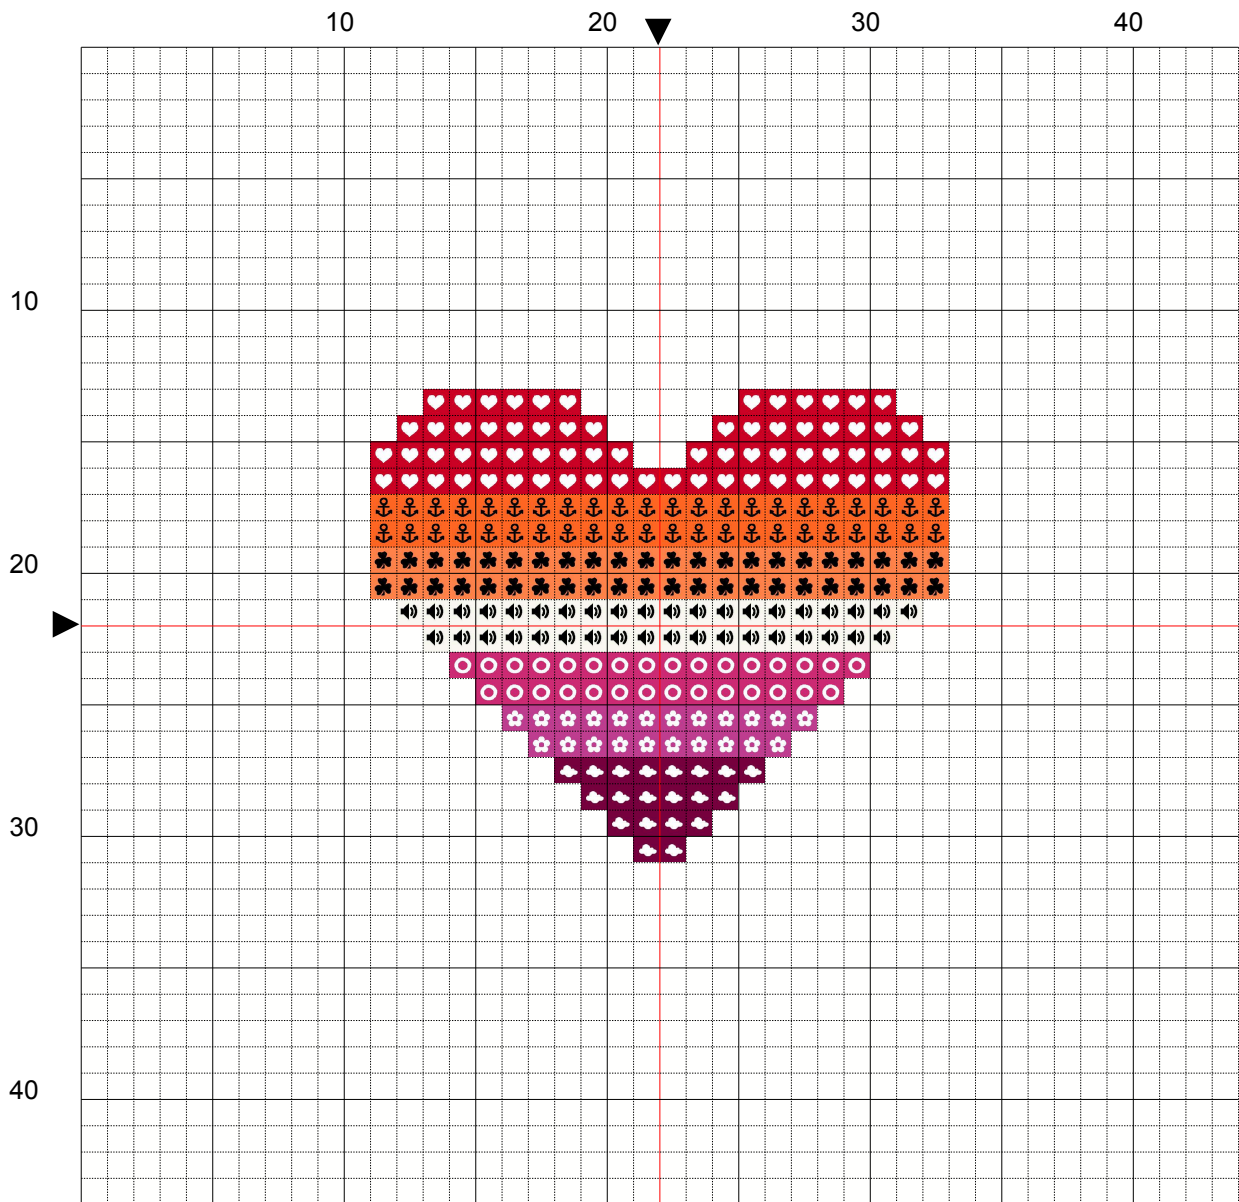

Pride ♥ Lesbisch

- | | | | | | | | | | |
|---|---------|---|----------|---|----------|---|----------|---|---------|
|  | DMC 666 |  | DMC 970 |  | DMC 3865 |  | DMC 3607 |  | DMC 915 |
|  | DMC 722 |  | DMC 3805 | | | | | | |

Pride ♥ Lesbisch

- ♥ DMC 666 ⚓ DMC 970 🔊 DMC 3865 🌸 DMC 3607 🍀 DMC 915
- ♣ DMC 722 ○ DMC 3805